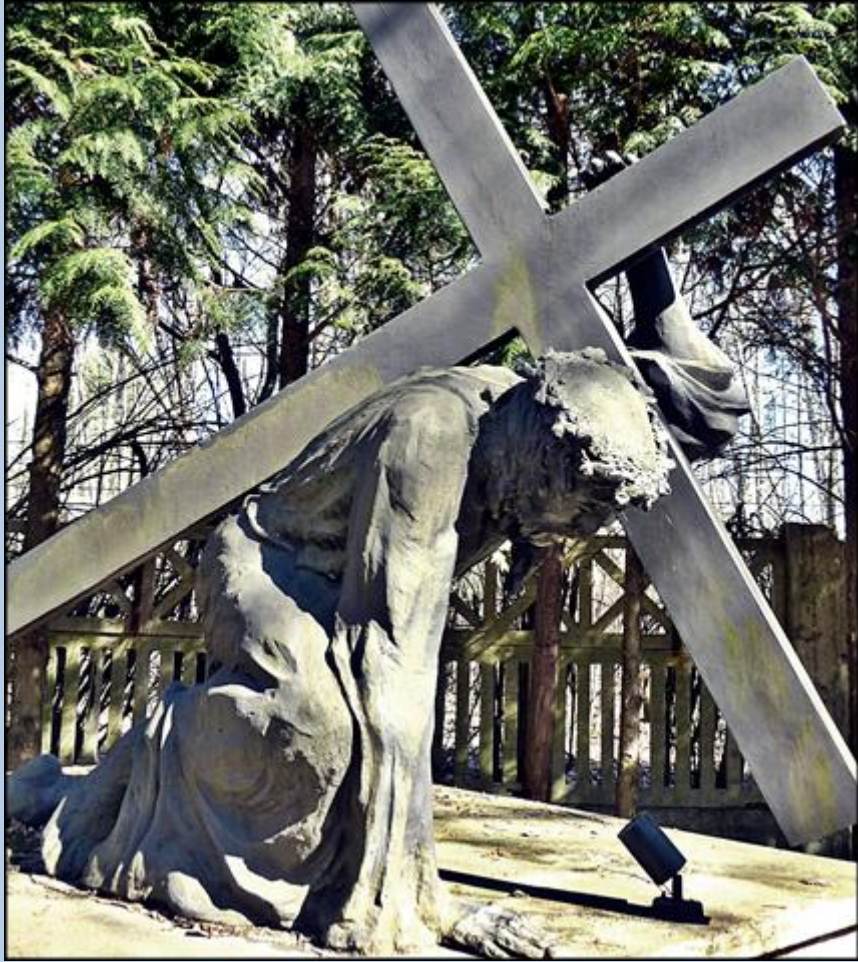

Trzebinia

(Woj. Małopolskie)

Droga Krzyżowa przy Bazylice NSPJ
przy
Bazylice pw.
Najświętszego Serca Pana Jezusa
oraz
Sanktuarium MB Fatimskiej

zdjęcia: Jan Nitecki

[POWRÓT DO STRONY GŁÓWNEJ IKONOGRAFII](#)